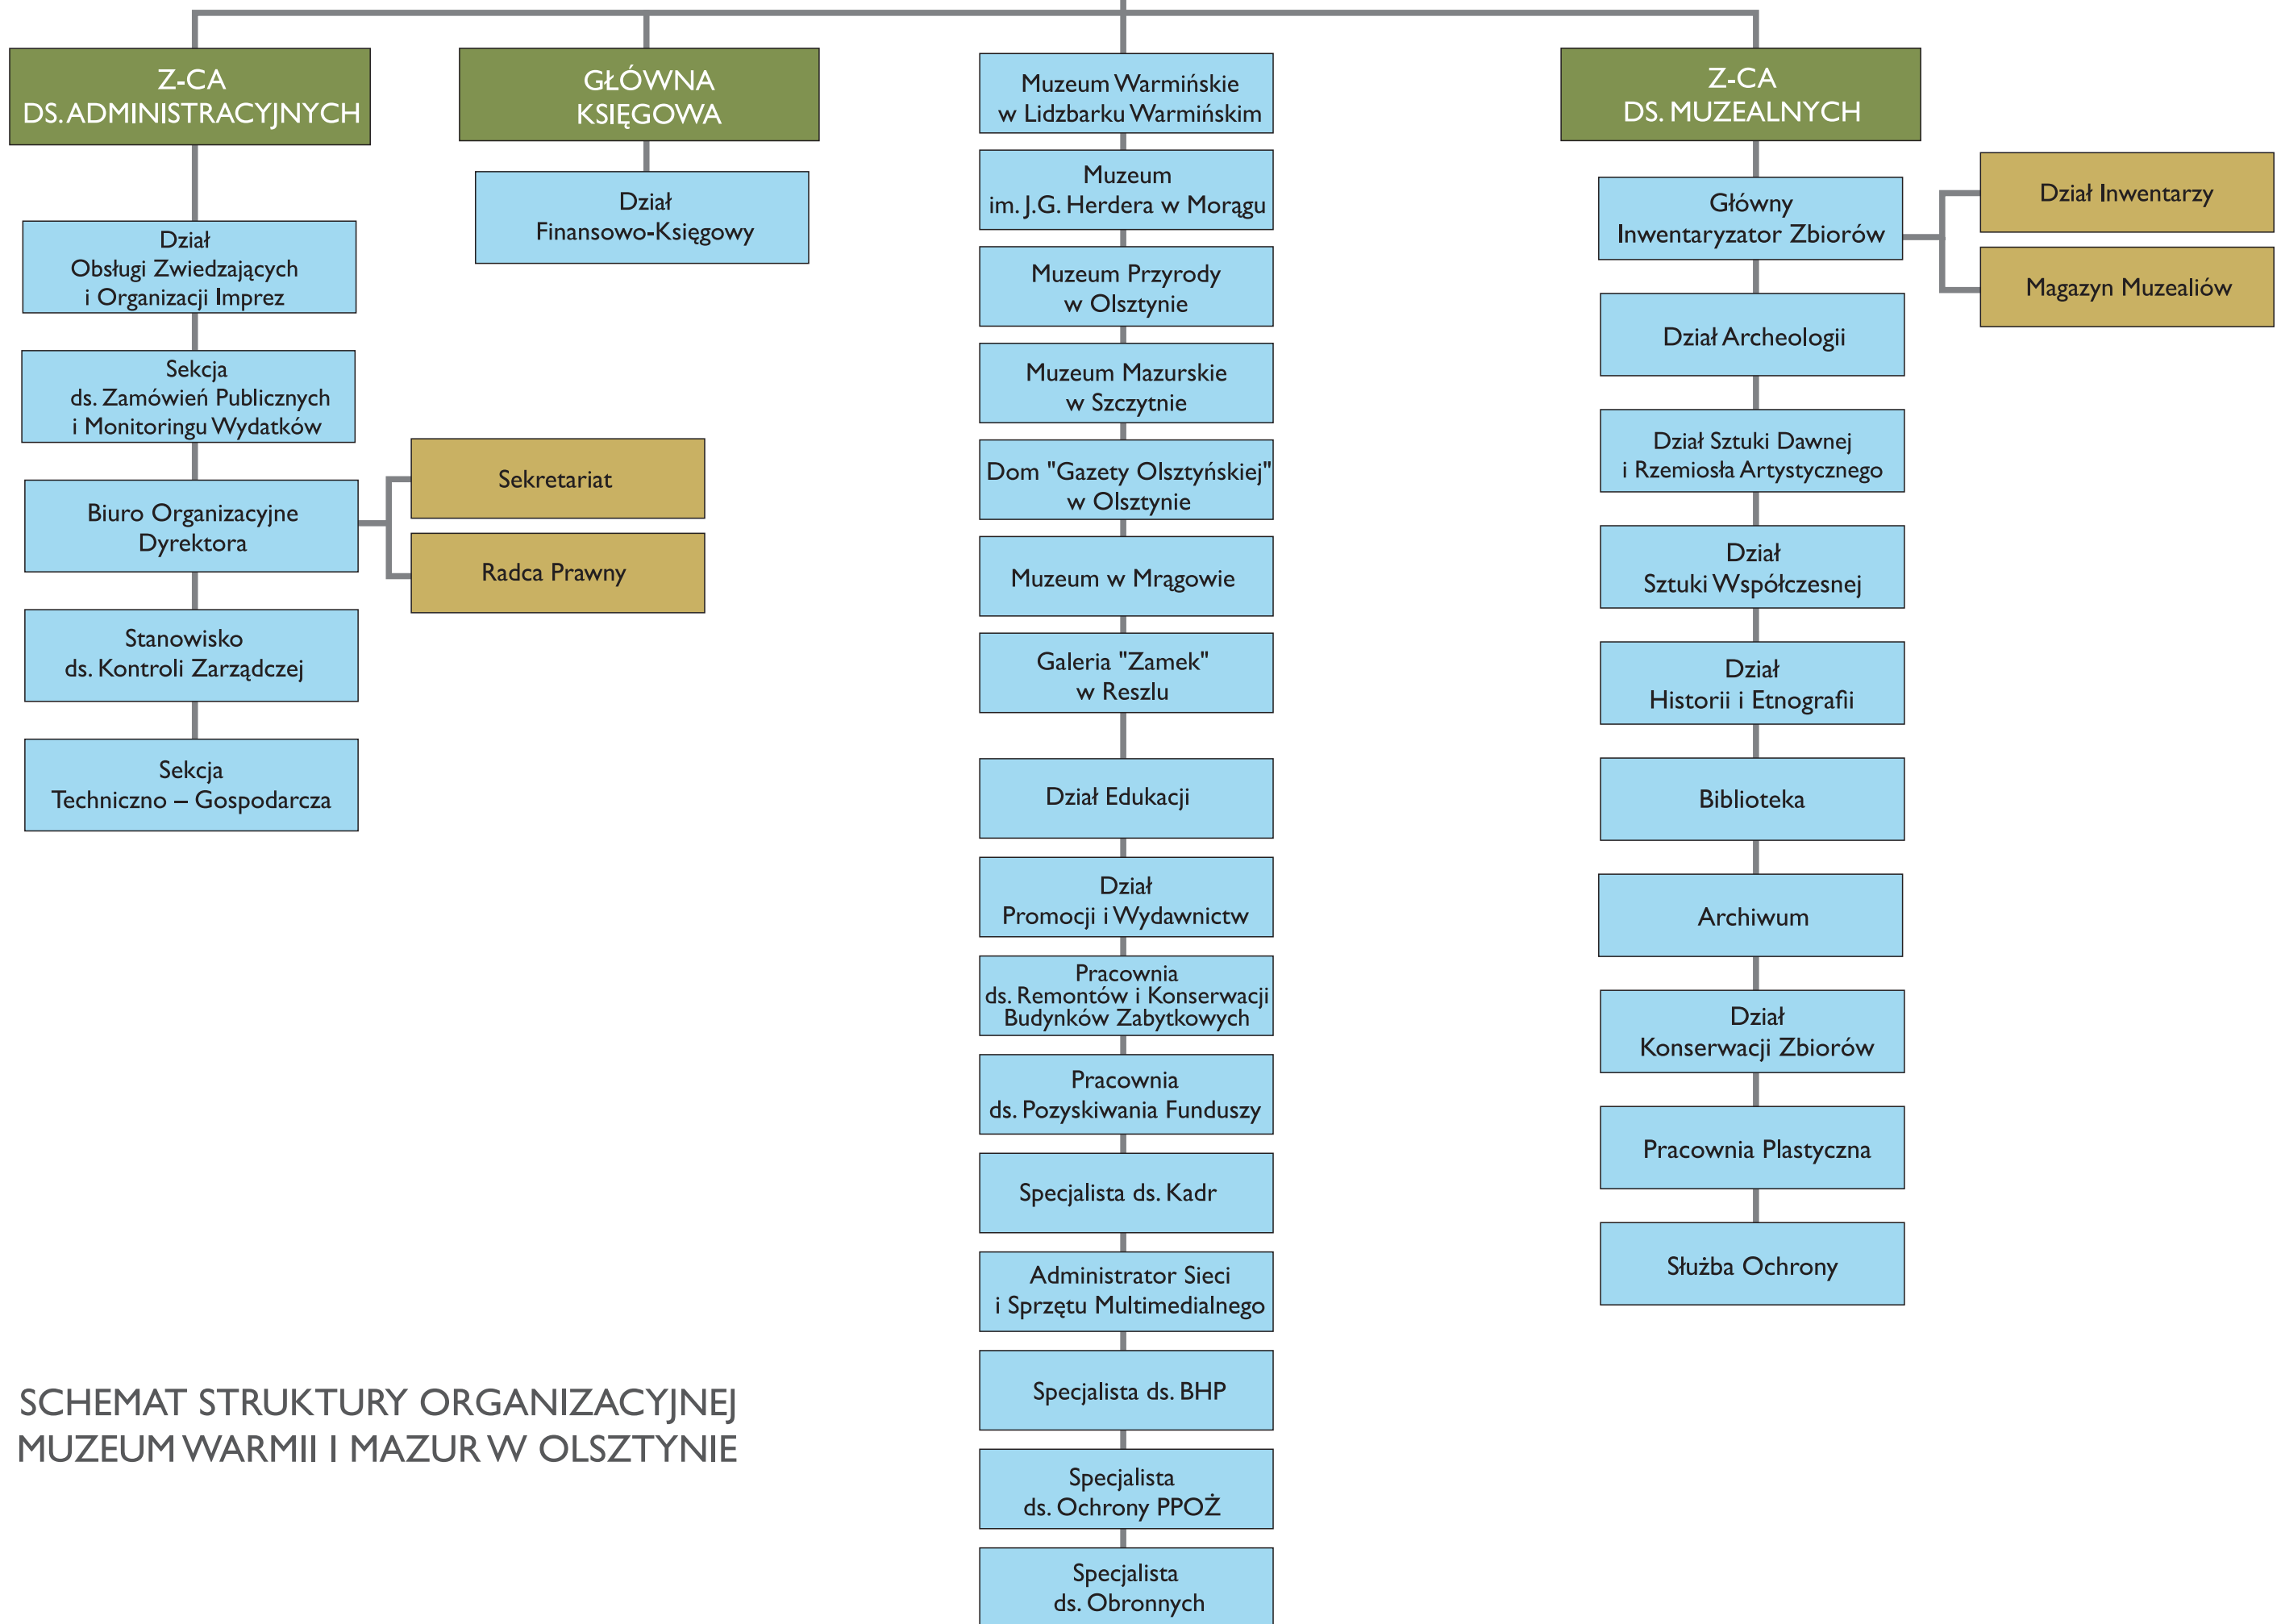

DYREKTOR

SCHEMAT STRUKTURY ORGANIZACYJNEJ
MUZEUM WARMII I MAZUR W OLSZTYNIE