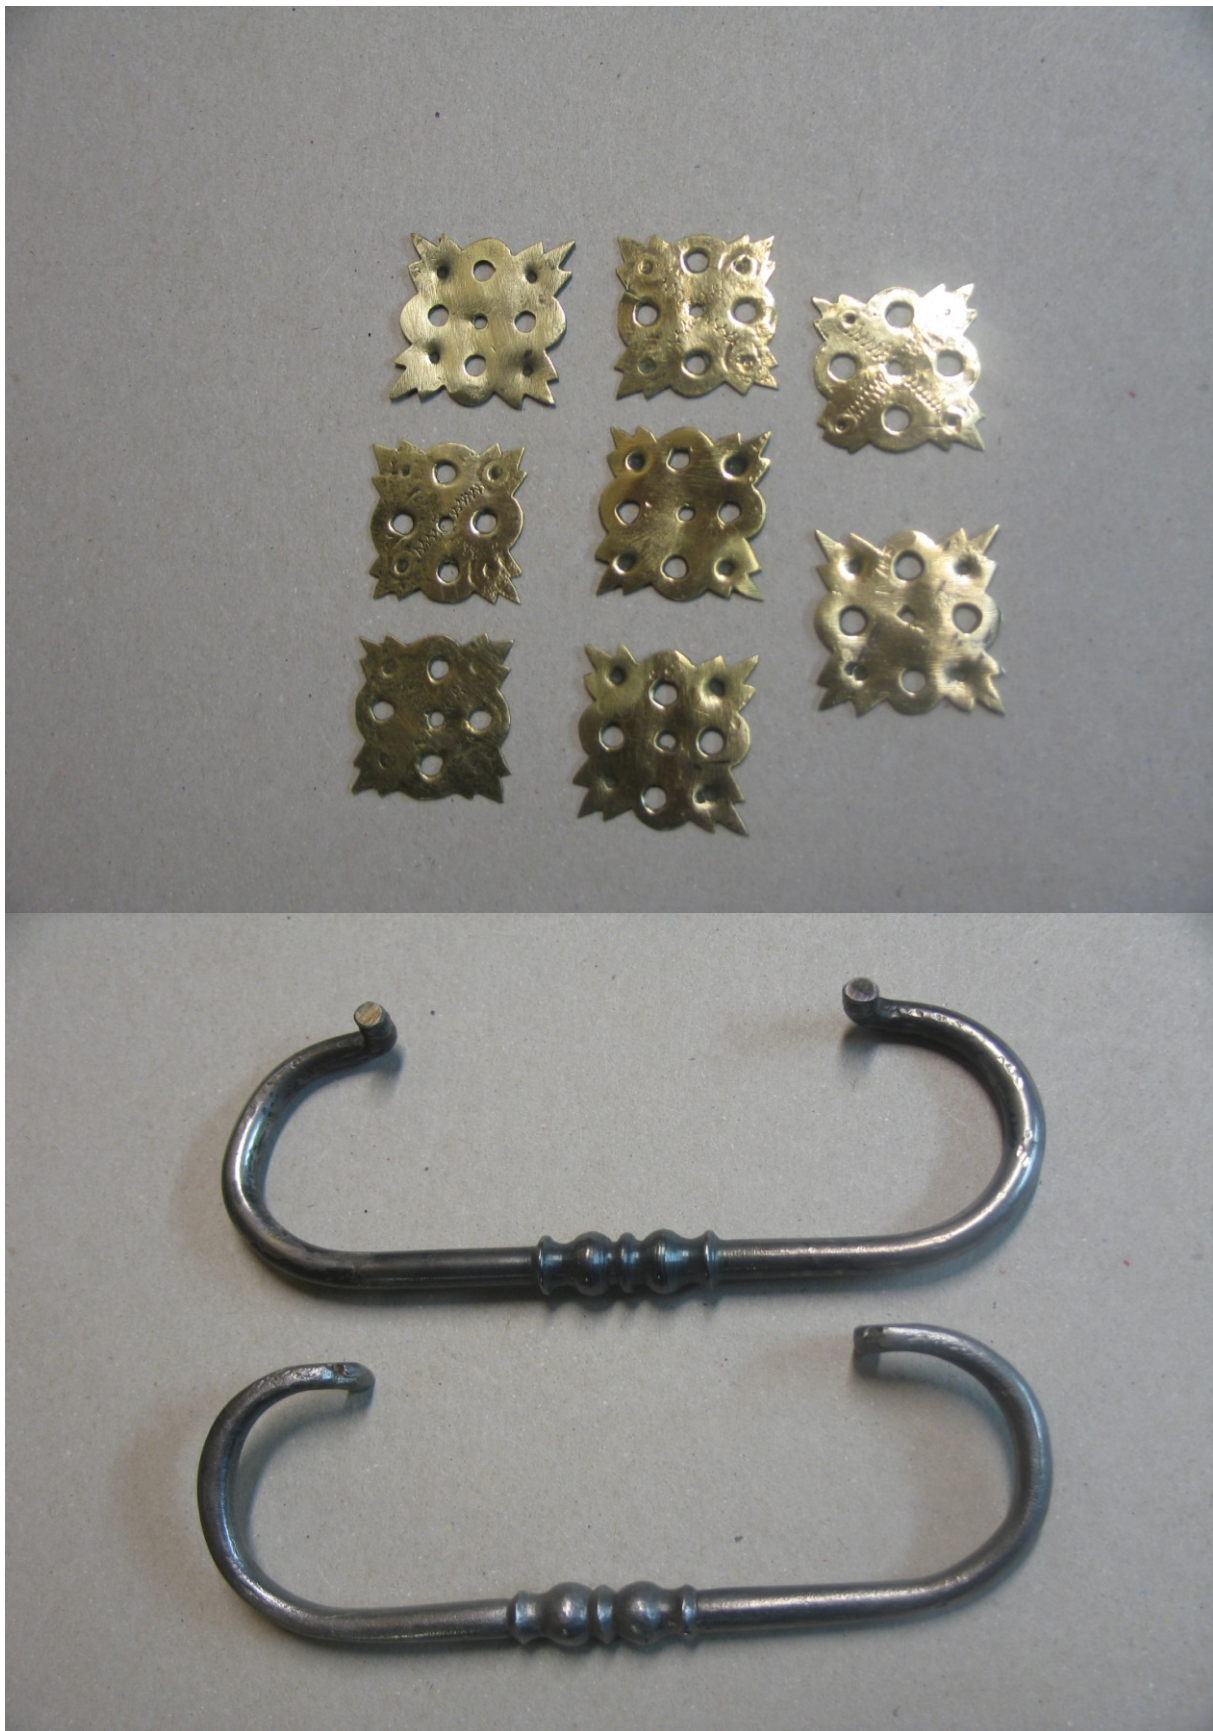

Wykonano następujące prace :

- 1. Zakończono wykańczanie powierzchni tj . nakładanie politory szelakowej**
- 2. Elementy czekają na utwardzenie się politory w celu ostatecznego , bezpiecznego ich montażu**
- 3. Przygotowano do montażu wszystkie elementy metalowe .**

Zdj. 1 . Wypoliturowane elementy kabinetu i szafki zegarowej

Zdj.2.

Zdj.3.

Zdj. 4.

Zdj. 5-

Zdj. 2 - 5 . Przygotowane metale po konserwacji do montażu (wybór)